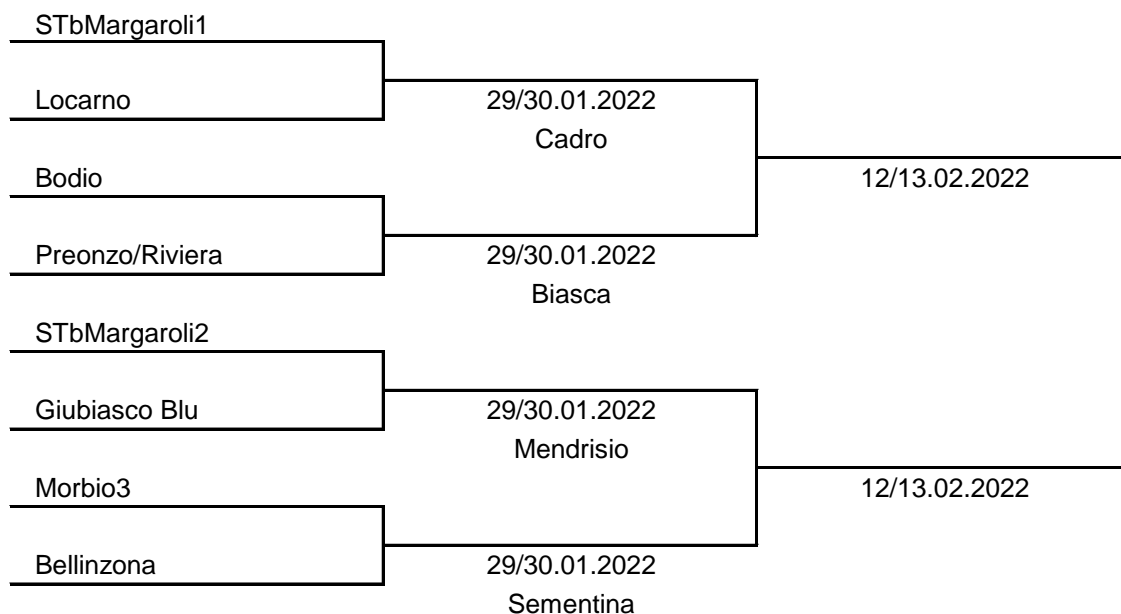

HONDA TICINO WINTERCLUB 2021/2022

Fase 2

Tabelloni 1./2

per il titolo (gruppo A)

per la promozione (gruppo B)

HONDA TICINO WINTERCLUB 2021/2022

Fase 2

Tabelloni 2./2

contro la retrocessione (gruppo A)

perdente Mendrisio/Giubiasco Rossa	
perdente Chiasso2/Cureglia	12/13.02.2022
perdente Melide/Morbio2	
perdente Chiasso1/Morbio1	12/13.02.2022