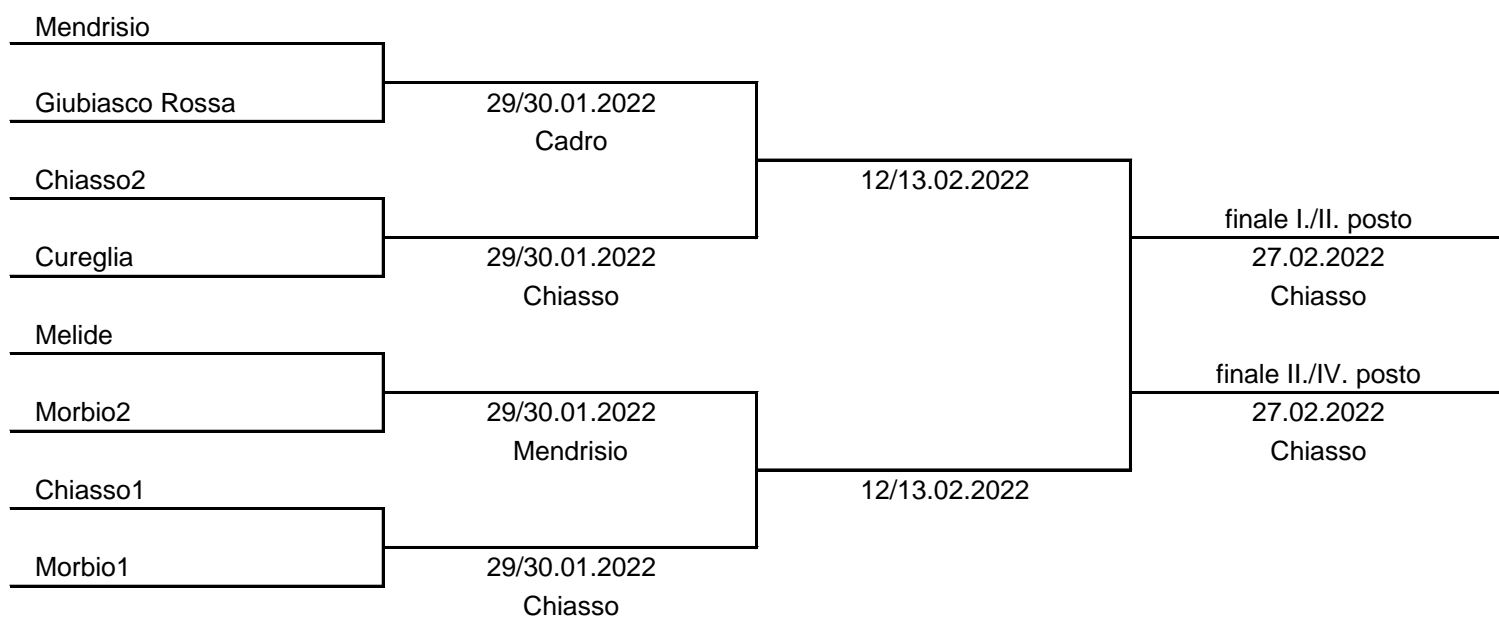

HONDA TICINO WINTERCLUB 2021/2022

Fase 2

Tabelloni 1./2

per il titolo (gruppo A)

per la promozione (gruppo B)

HONDA TICINO WINTERCLUB 2021/2022

Fase 2

Tabelloni 2./2

contro la retrocessione (gruppo A)

perdente Mendrisio/Giubiasco Rossa	
perdente Chiasso2/Cureglia	12/13.02.2022
perdente Melide/Morbio2	
perdente Chiasso1/Morbio1	12/13.02.2022