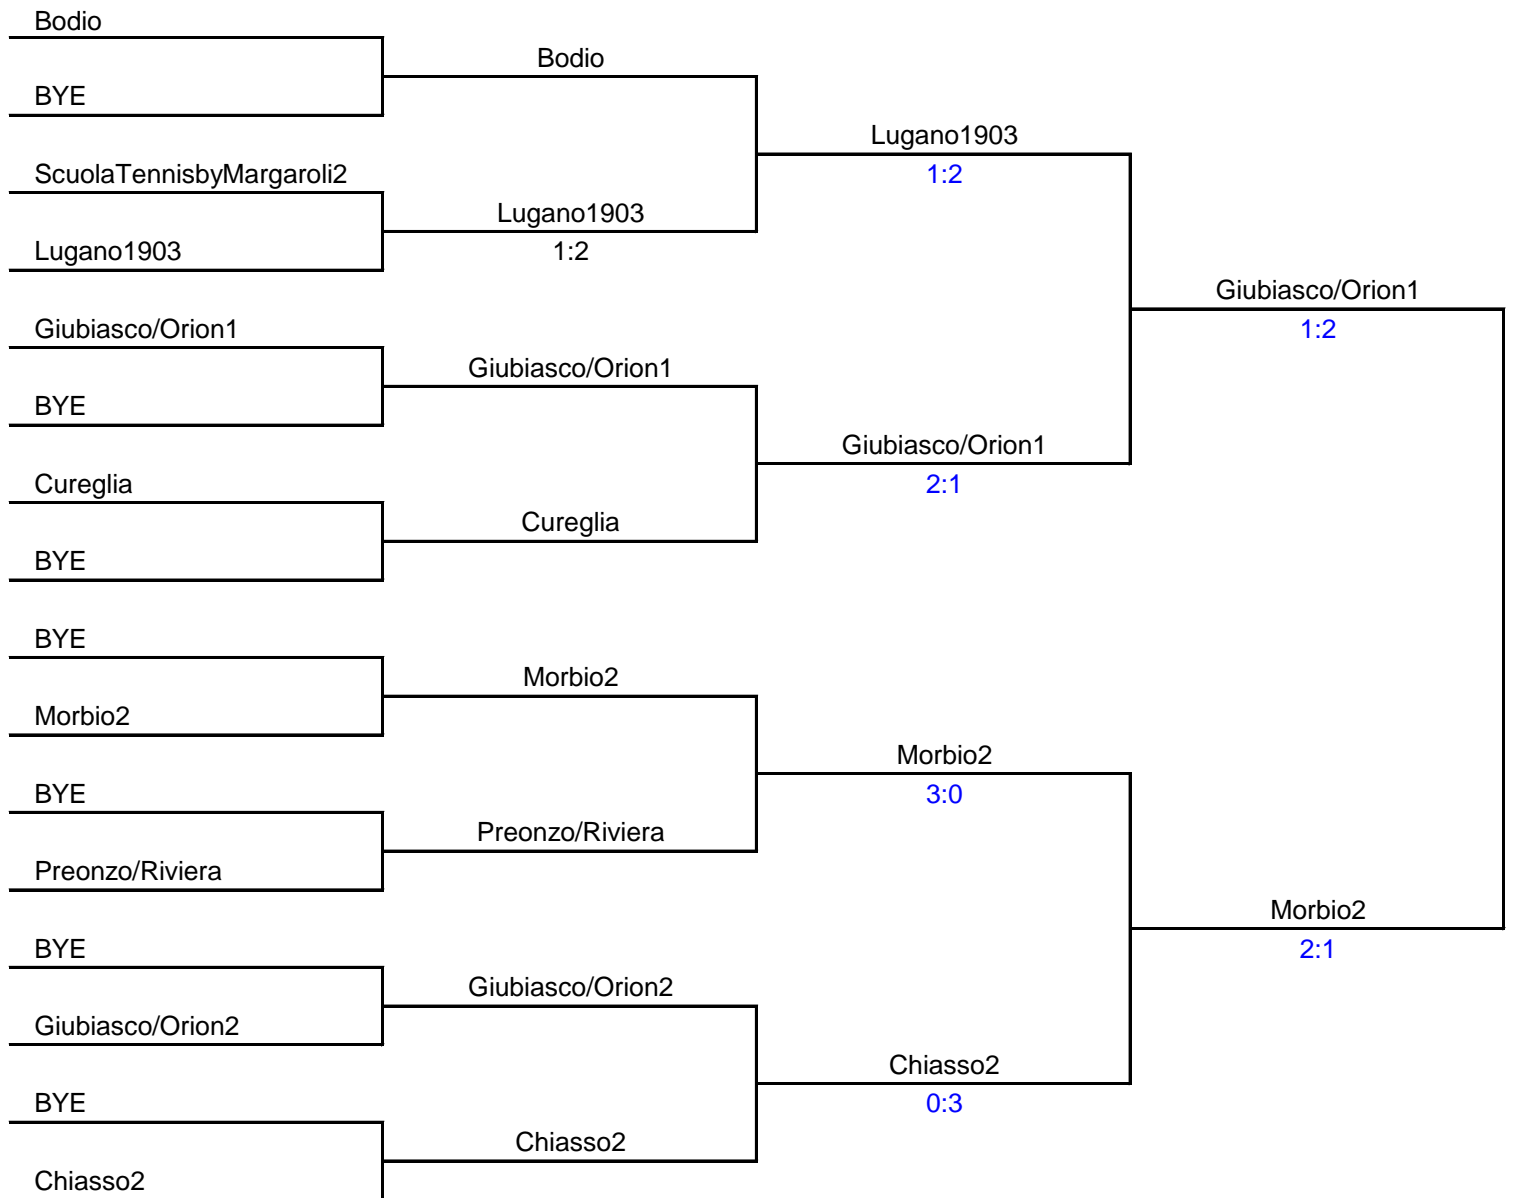

# HONDA TICINO WINTERCLUB 2019/2020

## Fase 2 Tabellone 1./3