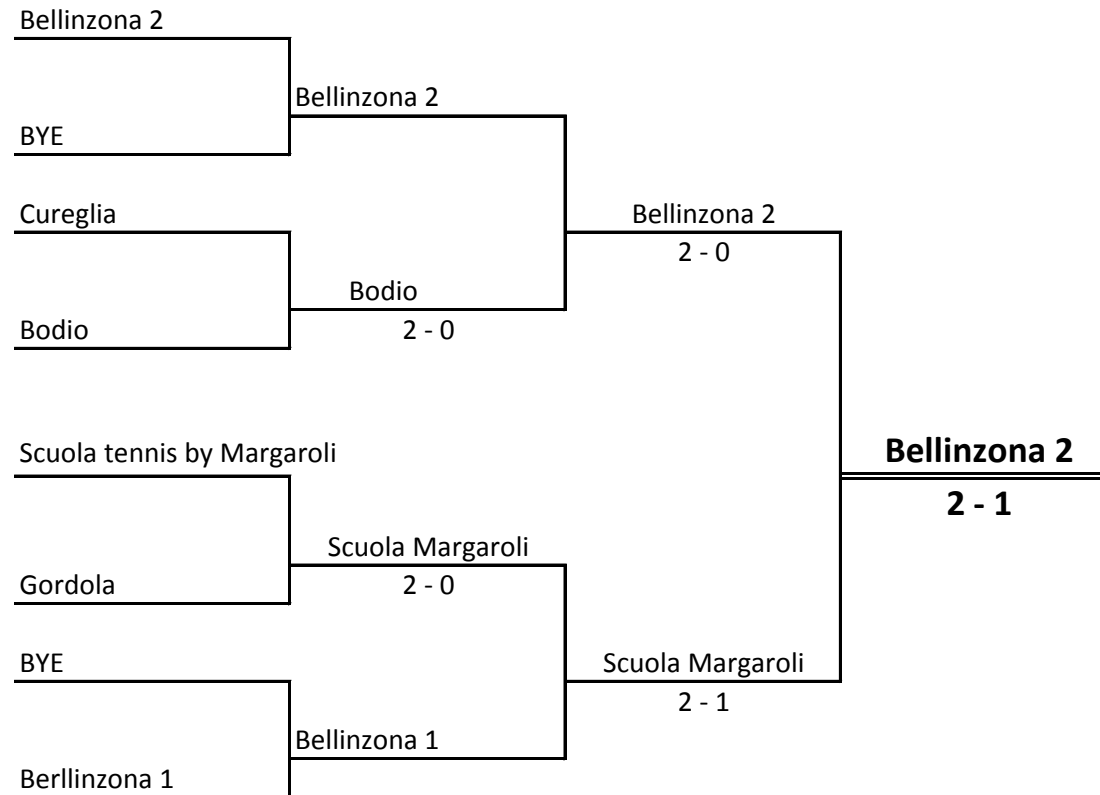

TABELLONE FASE FINALE INTERCLUB JUNIORES U15 MS Cat B

A BODIO

TABELLONE FASE FINALE INTERCLUB JUNIORES U12 MS Cat B A BODIO