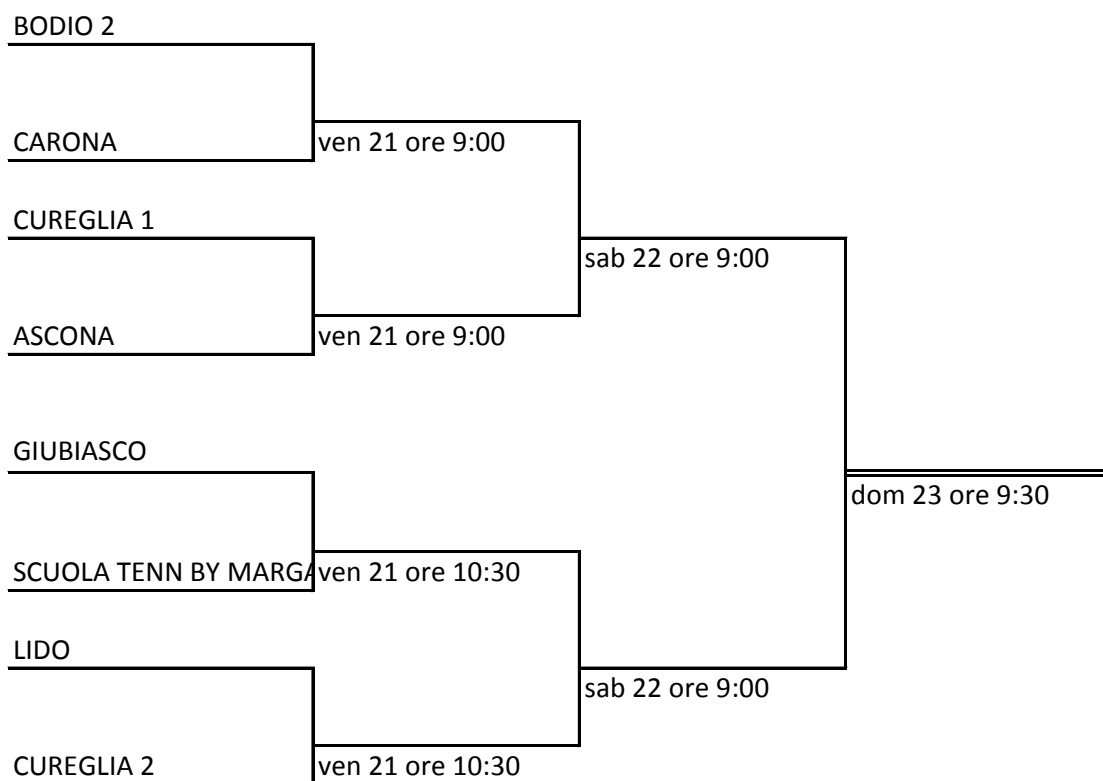

TABELLONE ED ORARI FASE FINALE INTERCLUB JUNIORES U15 MS Cat B

A BODIO

TABELLONE ED ORARI FASE FINALE INTERCLUB JUNIORES WS U15 Cat B

A BODIO

TABELLONE ED ORARI FASE FINALE INTERCLUB JUNIORES U18 MS Cat B A BODIO

TABELLONE ED ORARI FASE FINALE INTERCLUB JUNIORES U12 WS Cat B A BODIO