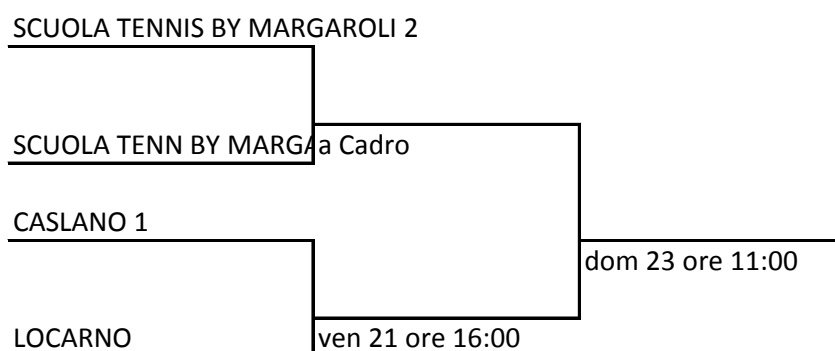

TABELLONE ED ORARI FASE FINALE INTERCLUB JUNIORES U15 MS Cat B

A BODIO

TABELLONE ED ORARI FASE FINALE INTERCLUB JUNIORES WS U15 Cat B

A BODIO

TABELLONE ED ORARI FASE FINALE INTERCLUB JUNIORES U18 MS Cat B A BODIO

TABELLONE ED ORARI FASE FINALE INTERCLUB JUNIORES U12 WS Cat B A BODIO