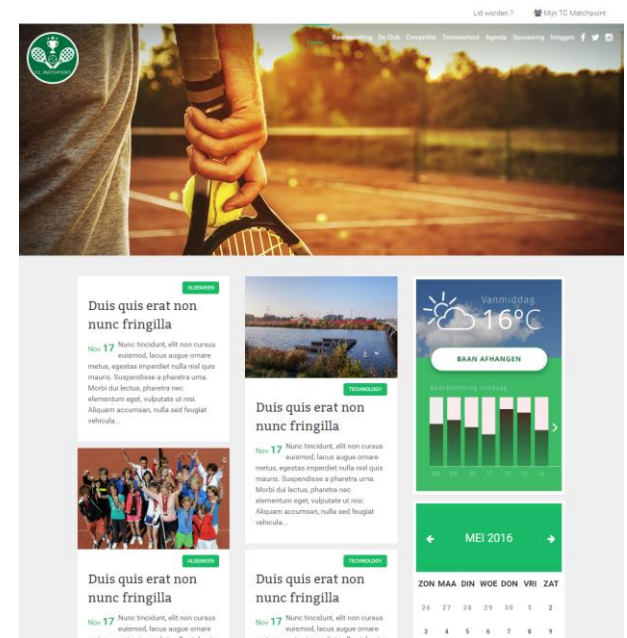

Web Applikation
Version 1

Web Applikation
Version 2

Web Applikation
Version 3

Mobile App
Version Swiss Tennis

Mobile App
Version Club/Center

Versione 3

- Tutte le funzionalità delle versioni 1+2 più:
- Sito web (responsive) inclusi Mail, Domain e Hosting
- Management degli sponsor
- Gestione dei documenti
- Modulo per sondaggi

Web Applikation Version 1	Web Applikation Version 2	Web Applikation Version 3	Mobile App Version Swiss Tennis	Mobile App Version Club/Center
<p>Gestione dei soci online</p> <p>Prenotazione campi</p> <p>Comunicazione (App, SMS, Mail)</p> <p>Agenda del club</p> <p>Amministrazione dati del club/centro sul sito swisstennis.ch</p>	<p>Tutte le funzionalità della versione 1 più:</p> <p>Amministrazione/Fatturazione delle quote sociali</p> <p>Creazione e spedizioni di newsletter</p> <p>Pianificazione dei compiti dei volontari</p> <p>Elaborazione di una classifica interna</p>	<p>Tutte le funzionalità della versione 1+2 più:</p> <p>Sito web (responsive) inclusi Mail, Domain e Hosting</p> <p>Management degli sponsor</p> <p>Amministrazione documenti</p> <p>Modulo per sondaggi</p>	<p>Tutte le funzionalità</p> <p>Gli utenti scaricano la „Swiss Tennis App“</p> <p>Scelta del club o del centro all’inizio</p> <p>Design neutro di Swiss Tennis</p>	<p>Tutte le funzionalità</p> <p>Utenti scaricano l’applicazione „Club/Centro“</p> <p>Schermata iniziale individuale</p> <p>Propri simboli, propri colori</p>
<p>CHF 0.00 per club/centro al mese</p>	<p>CHF 25.00 per club/centro al mese</p>	<p>CHF 60.00 per club/centro al mese</p>	<p>CHF 6.00 per campo al mese</p>	<p>CHF 13.00 per campo al mese</p>