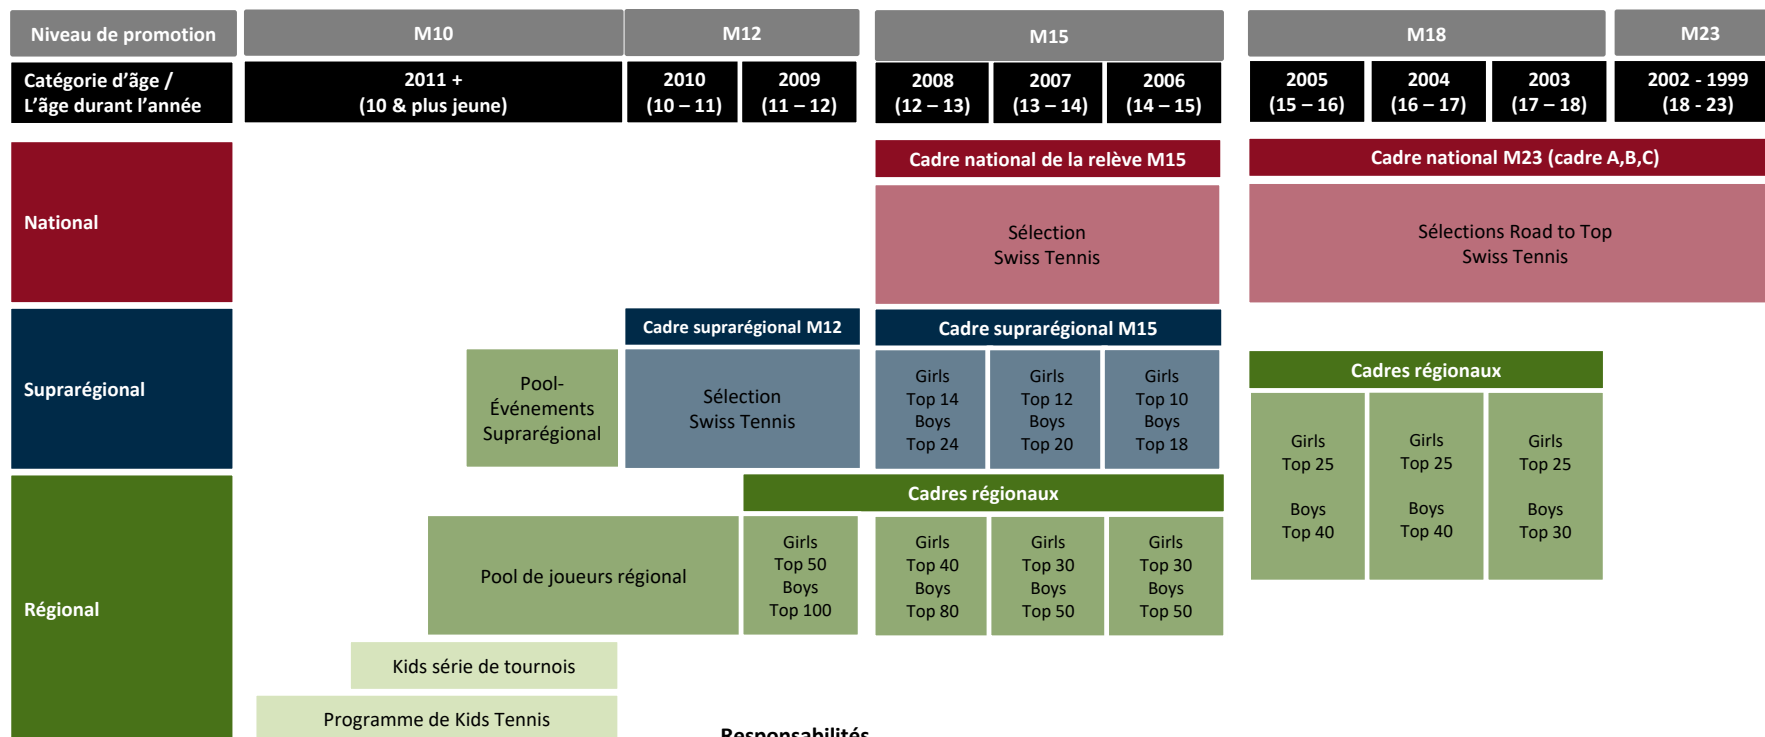

Structures fédérales 2020 / 2021

L'année du cadre: 01.08.2020 – 31.07.2021

Responsabilités

National: Swiss Tennis

- Cadre national M23 (cadre A, B, C) → Headcoach Tennis M23
- Cadre national de la relève M15 → Chef des juniors M15

Suprarégional: Swiss Tennis

- Cadres suprarégional M12, M15 → Chefs de la relève suprarégionale U15

Regional: Regionalverbände / CONJUN

- Cadre régional: Règlements global pour les cadres régionaux CONJUN
- M10: Pool de joueurs régional
- Pool Events Suprarégionales: Coordination CONJUN